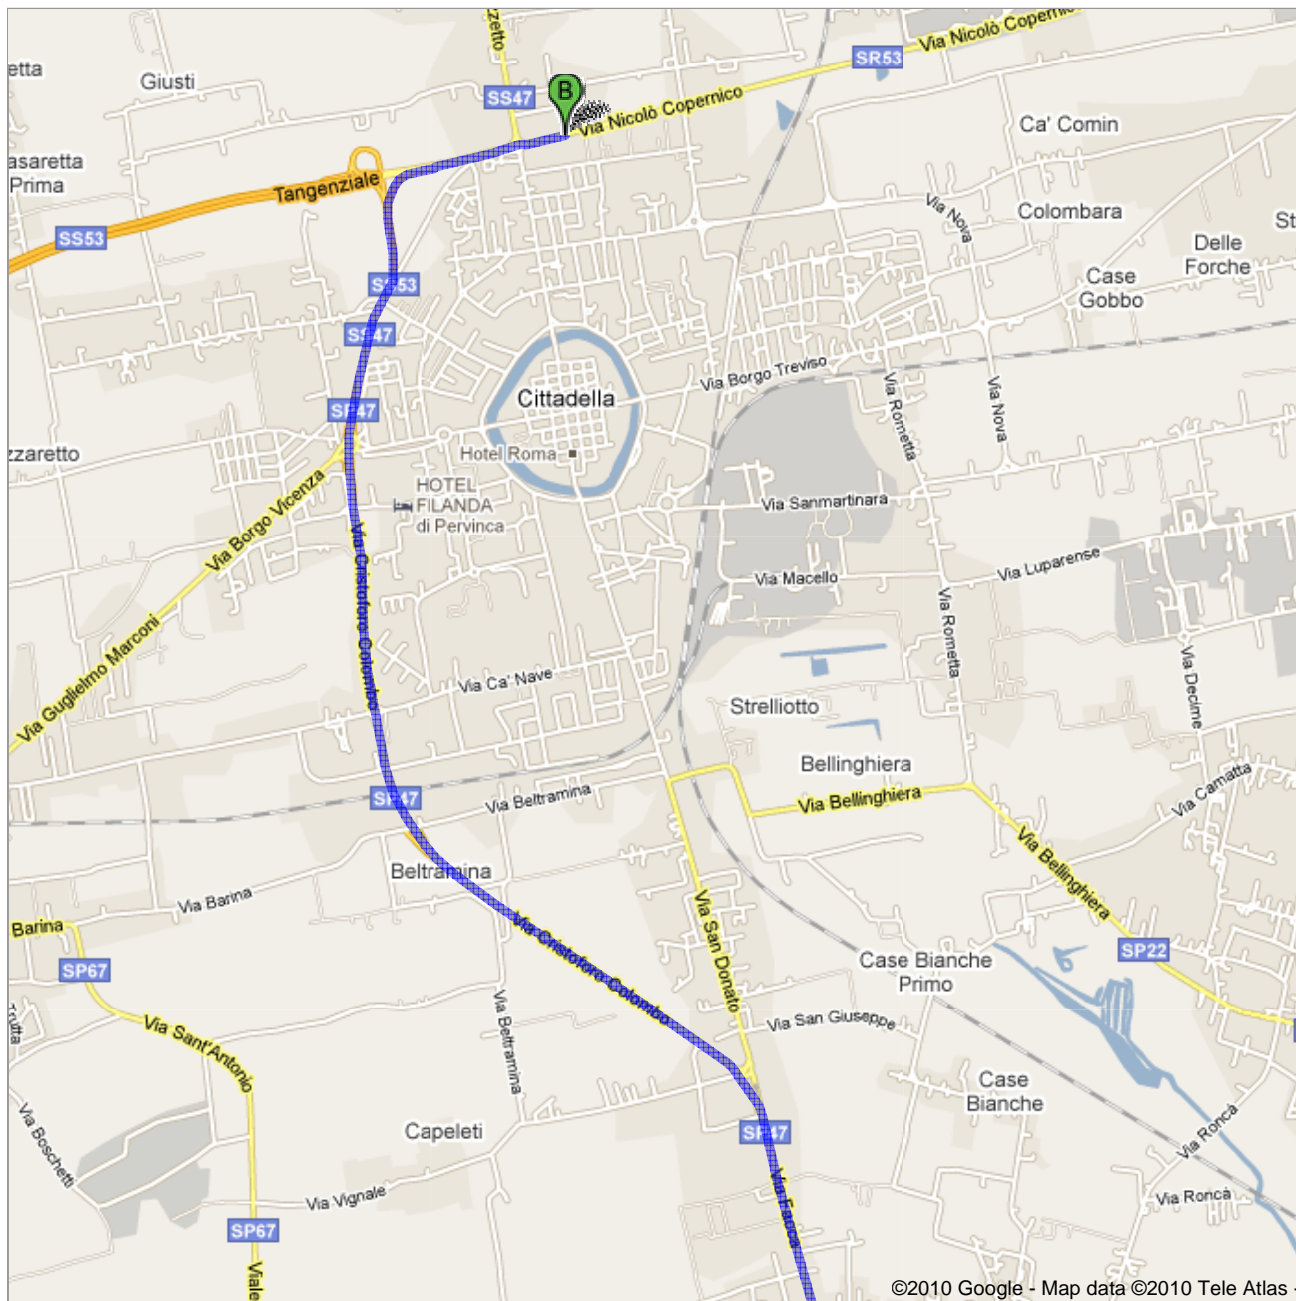

### Indicazioni stradali per Via Nicolò Copernico/SR53 27,0 km – circa 32 min

## Uscita Padova Ovest

1. Procedi in direzione **ovest** su **Uscita Padova Ovest** 600 m  
**Strada a pedaggio** 600 m (totale)  
 Circa 1 min

 2. Mantieni la **destra** al bivio, segui le indicazioni per **Bassano** ed entra in **SP47** 25,0 km  
 Circa 26 min 25,6 km (totale)

3. Continua su **Via Galileo Galilei/SS47/SS53** 400 m  
26,0 km (totale)

 4. Prendi lo svincolo a **sinistra** per **Valdastico/Carmignano/Vicenza** 230 m  
 Circa 1 min 26,3 km (totale)

 5. Mantieni la **destra** al bivio, segui le indicazioni per **Treviso/Trento/Bassano/Cittadella** ed entra in **Tangenziale/SS47/SS53** 600 m  
 Continua a seguire la SS47/SS53 26,9 km (totale)  
 Circa 2 min

 6. Continua su **Via Nicolò Copernico/SR53** 170 m  
 Circa 1 min 27,0 km (totale)