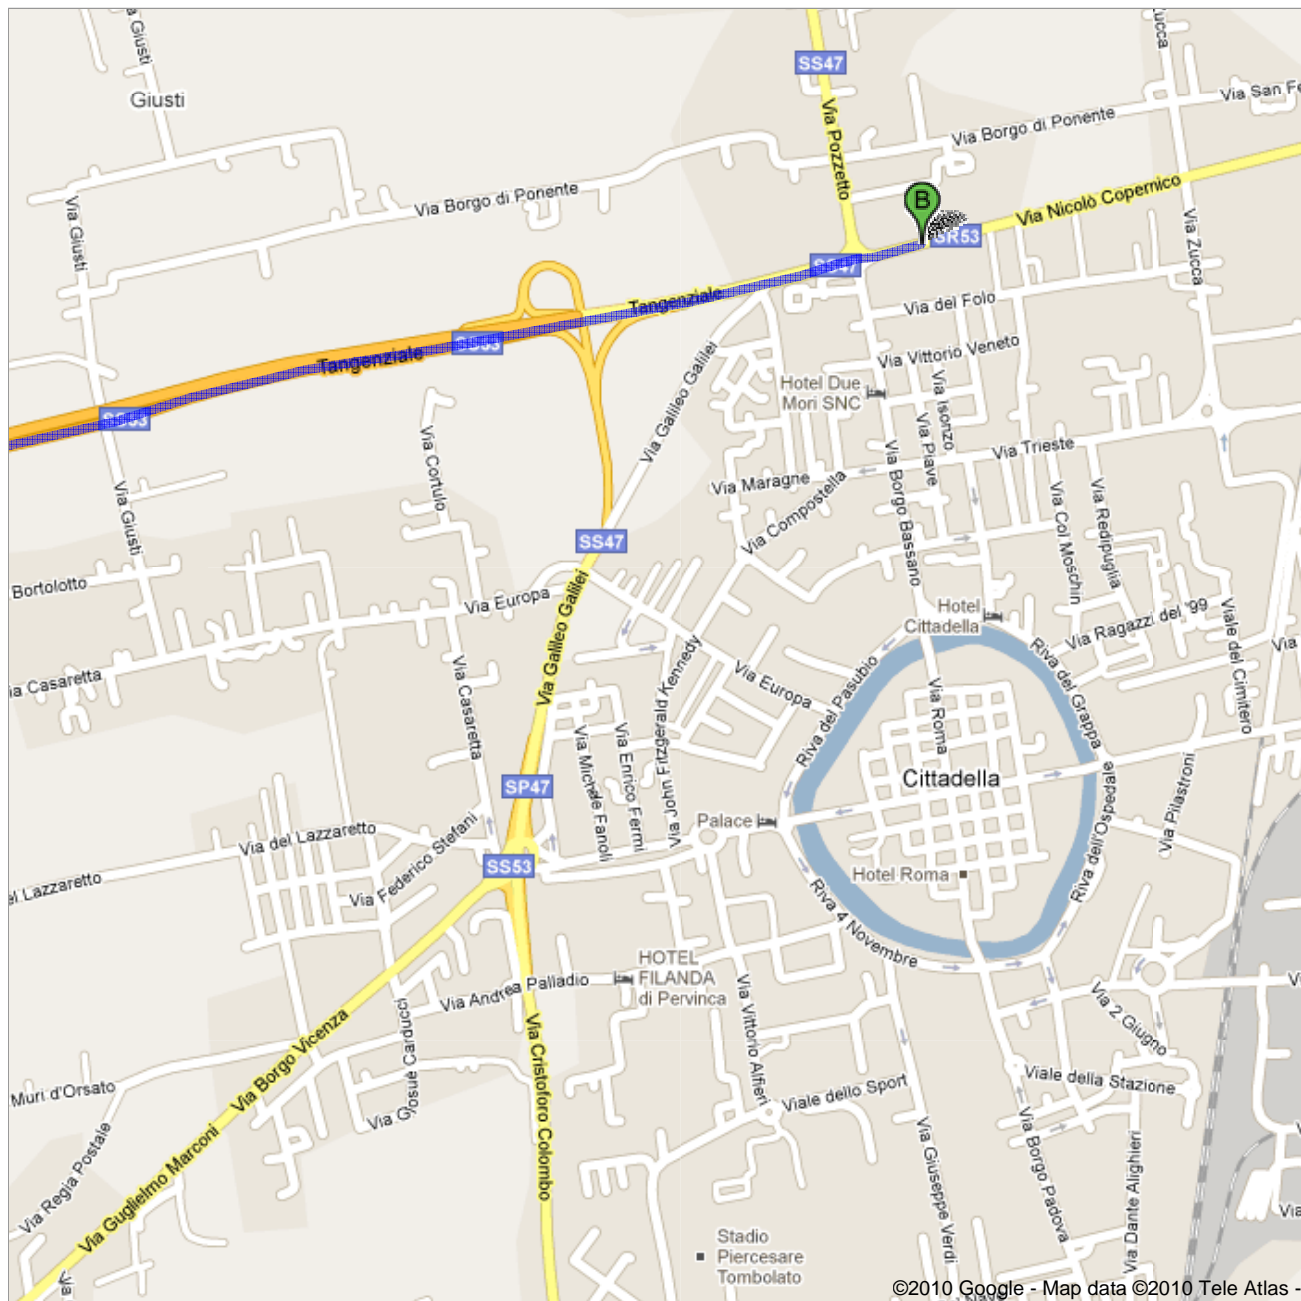

### Indicazioni stradali per Via Nicolò Copernico/SR53 17,3 km – circa 22 min

©2010 Google - Map data ©2010 Tele Atlas -

 **Strada sconosciuta**

- 
- |   |                             |
|---|-----------------------------|
| 1. Procedi in direzione <b>nordest</b> verso <b>Via Strada Statale 53/SS53</b>              | 240 m<br>240 m (totale)     |
| 2. Entra in <b>Via Strada Statale 53/SS53</b><br>Continua a seguire la SS53<br>Circa 20 min | 17,0 km<br>17,2 km (totale) |
| 3. Continua su <b>Via Nicolò Copernico/SR53</b><br>Circa 1 min                              | 120 m<br>17,3 km (totale)   |

 **Via Nicolò Copernico/SR53**

Queste indicazioni stradali servono solo per pianificare il viaggio. Le condizioni stradali potrebbero differire dai risultati delle mappe a causa di lavori in corso, traffico, meteo o altri eventi. Pianifica il tuo percorso considerando questi fattori. Rispetta la segnaletica stradale.

Map data ©2010 Tele Atlas